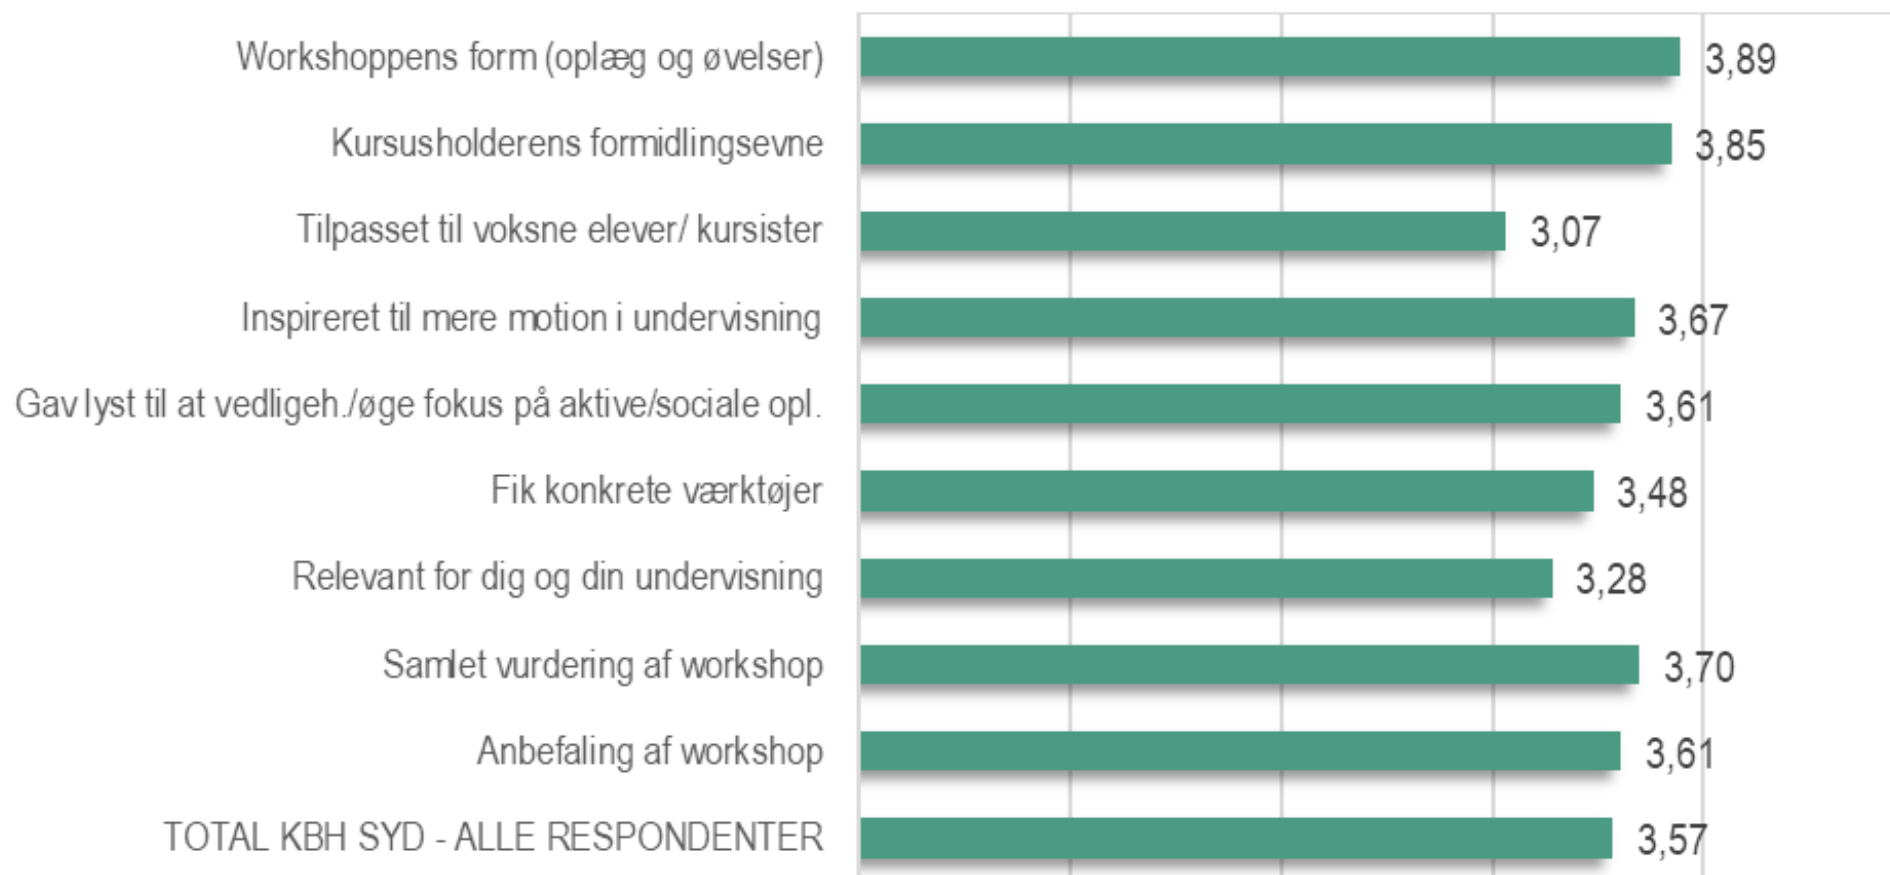

Respondenter

ARGA survey

Køn	Antal	Procent
Mand	19	41%
Kvinde	27	59%
Total	46	100%

Oversigt over resultater (GENNEMSNIT ALLE)

ARGA survey

Oversigt over alle spørgsmål ALLE RESPONDENTER