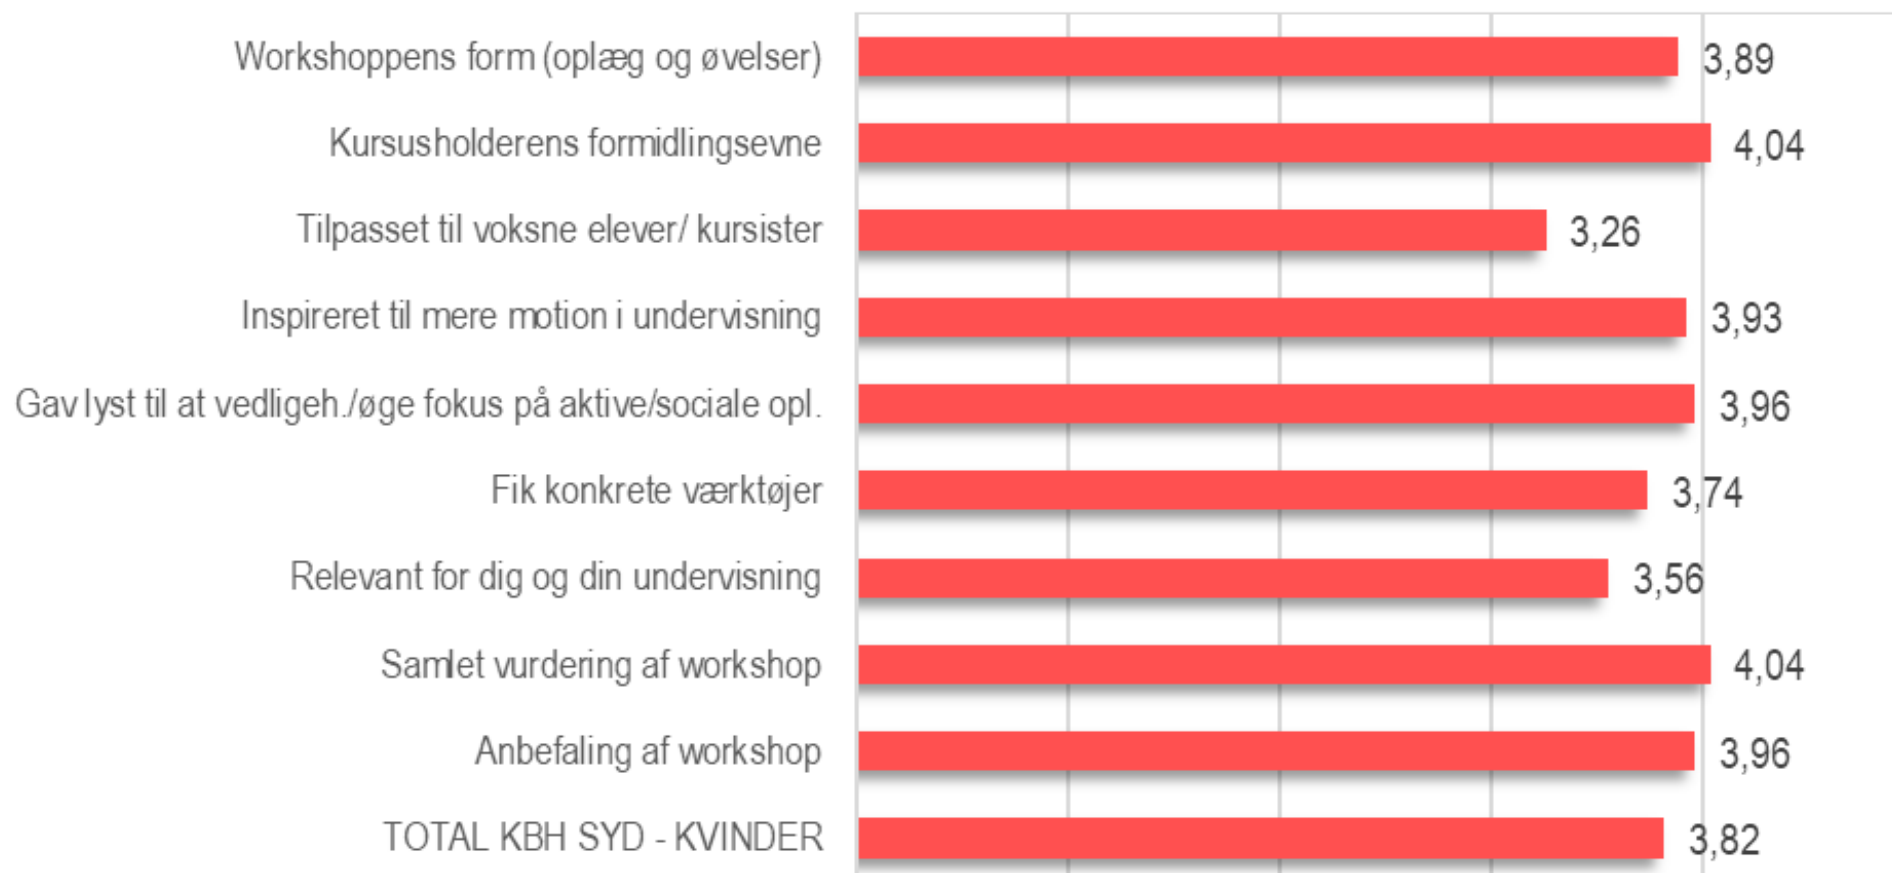

Oversigt over resultater (KVINDER)

ARGA survey

Oversigt over alle spørgsmål KVINDER